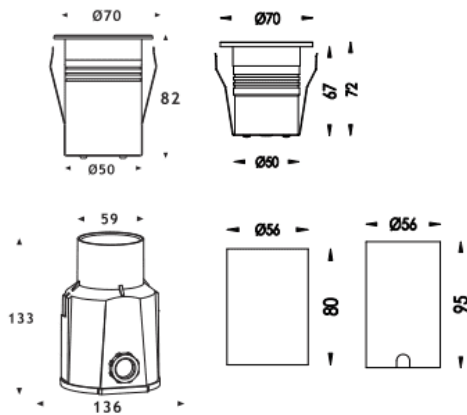

Code article	86.OIN1.2341.07
Type de produit	Extérieur
Catégorie	
Famille	
Sous-famille	

Pictograms**Dimensions**

Product dimensions (mm)	70x70x82mm
--------------------------------	-------------------

Dessin technique

Produit	
Puissance système (W)	5
Flux lumineux utile (lm)	508
Efficacité lumineuse (lm/W)	101
Angle de faisceau	60
Durée de vie	50000h L80B10
IP	67
Équipement	ON-OFF
Température de couleur (K)	3000
Uniformité chromatique (SDCM)	SDCM3
CRI	80
IK	IK09